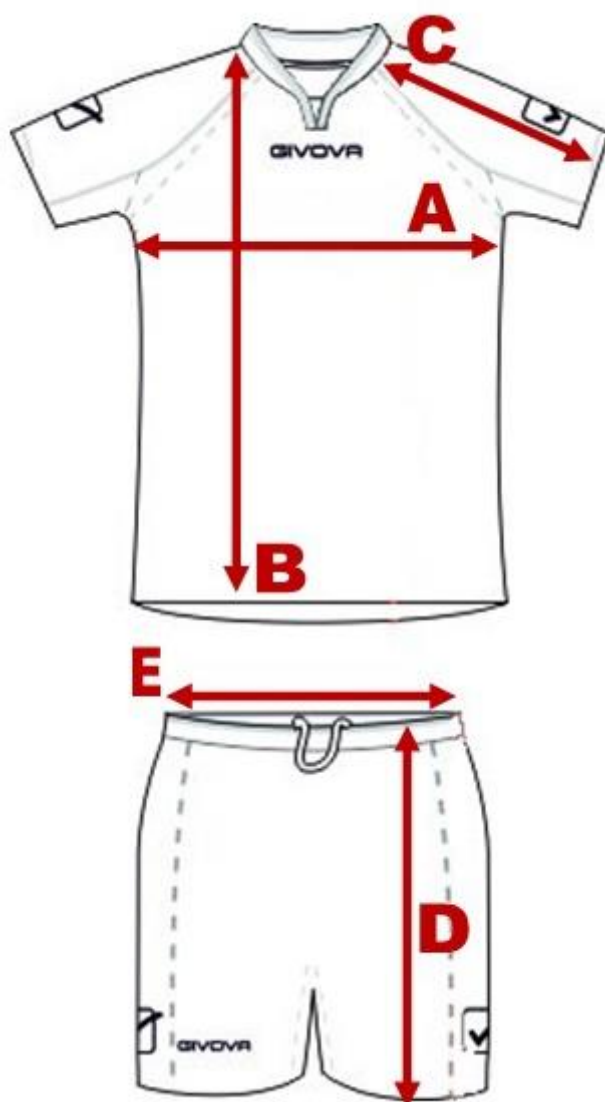

XL	60	76	87	73	57	34
XXL	65	80	87	78	57	36

GIVOVA DRESY

ROZMIAR	A: SZEROKOŚĆ POD PACHĄ (cm)	B: DŁUGOŚĆ BLUZY (cm)	C: DŁUGOŚĆ REKAWA (cm)	D: DŁUGOŚĆ NOGAWKI (cm)	E: SZEROKOŚĆ W PASIE (po rozciągnięciu)	E: SZEROKOŚĆ W PASIE (bez rozciągania)
XXXXS	38	52	53	73	26	33