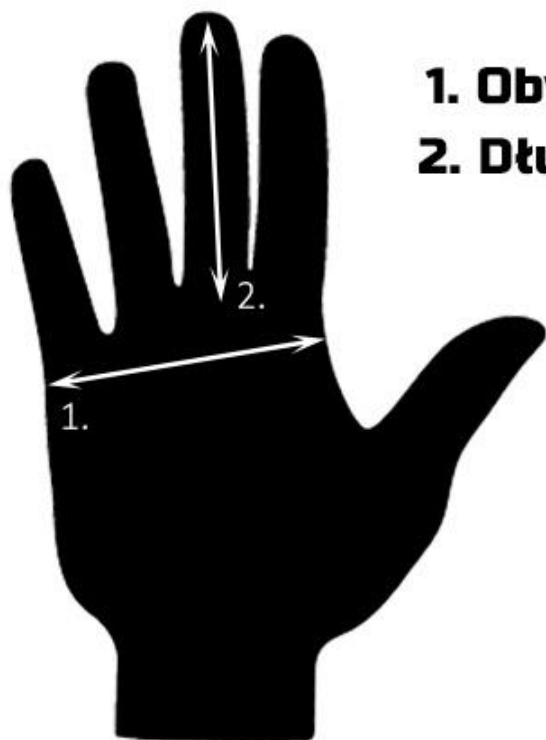

reusch®

ROZMIARY RĘKAWIC

ROZMIAR	4	5	6	7	8	9	10	11
OBWÓD DŁONI	13,6 cm	15,6 cm	17,6 cm	19,6 cm	21,6 cm	24,7 cm	26,7 cm	29,2 cm
DŁ. PALCA ŚRODKOWEGO	5,4 cm	6,1 cm	6,9 cm	7,75 cm	8,5 cm	9,5 cm	10,5 cm	11,5 cm

- 1. Obwód dłoni**
- 2. Długość palca środkowego**

OCHRONIACZE PIŁKARSKIE REUSCH

ROZMIAR	WZROST	SZEROKOŚĆ GÓRA	SZEROKOŚĆ DÓŁ	DŁUGOŚĆ
S	140-160CM	13CM	9,5CM	17CM
M	160-175CM	14CM	10CM	18CM

L	175-185CM	15CM	11CM	20CM
XL	185-195CM	17CM	12,5CM	22,5CM